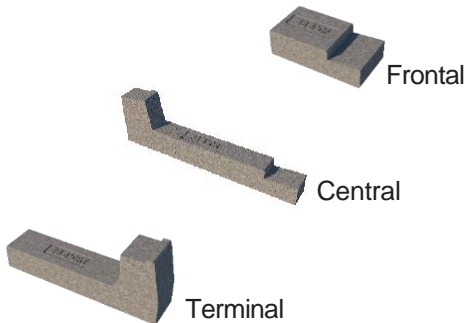

ENERGY SOLUTIONS
BY NOVOFLOW

Energy Solution Preisliste 23.03.2023

Ideales Halterungssystem für Photovoltaikmodule für
Flachdächer und Freiflächen

Connect System 5°

	FRONTAL 20 Kg 23005.CF	CENTRAL 16 Kg 23005.CR	TERMINAL 35 KG 23005.CRT
Einzelstück Preis	44,00 €	44,00 €	48,00 €
2-19 Stück	27,72 €	27,72 €	30,24 €
20-199 Stück	25,34 €	25,34 €	27,65 €
200+ Stück	23,76 €	23,76 €	25,92 €
Stück Pro Palette	32 Stück	36 Stück	16 Stück
Paletten Abmasse	70 cm x 98 cm h = 85 cm	88 cm x 65 cm h = 57 cm	90 cm x 98 cm h = 45 cm
Paletten Gewicht	640 Kg	576 Kg	560 Kg

Connect System 5° VELA

	FRONTAL 20 Kg 23005.CF	CENTRAL 20 Kg 23005.CRC	CENTRAL 28 Kg 23005.CRR	TERMINAL 33 KG 23005.CRTT
Einzelstück Preis	44,00 €	44,00 €	48,00 €	48,00 €
2-19 Stück	27,72 €	27,72 €	30,24 €	30,24 €
20-199 Stück	25,34 €	25,34 €	27,65 €	27,65 €
200+ Stück	23,76 €	23,76 €	25,92 €	25,92 €
Stück Pro Palette	32 Stück	24 Stück	18 Stück	24 Stück
Paletten Abmasse	70 cm x 98 cm h = 85 cm	88 cm x 65 cm h = 57 cm	88 cm x 65 cm h = 57 cm	90 cm x 98 cm h = 45 cm
Paletten Gewicht	640 Kg	480 Kg	504 Kg	792 Kg

Connect System 10°

	FRONTAL 20 Kg 23010.CF	CENTRAL 22 Kg 23010.CR	TERMINAL 33 KG 23010.CRT
Einzelstück Preis	48,00 €	48,00 €	48,00 €
2-19 Stück	30,24 €	30,24 €	30,24 €
20-199 Stück	27,65 €	27,65 €	27,65 €
200+ Stück	25,92 €	25,92 €	25,92 €
Stück Pro Palette	24 Stück	24 Stück	14 Stück
Paletten Abmasse	90 cm x 98cm h = 35 cm	120 cm x 80 cm h = 46 cm	120 cm x 70 cm h = 46 cm
Paletten Gewicht	480 Kg	528 Kg	462 Kg

Connect System 10° vertical

	FRONTAL 20 Kg 23010.CF	CENTRAL 38 Kg 23010.CRV	TERMINAL 33 KG 23010.CRTV
Einzelstück Preis	48,00 €	50,00 €	50,00 €
2-19 Stück	30,24 €	31,50 €	31,50 €
20-199 Stück	27,65 €	28,80 €	28,80 €
200+ Stück	25,92 €	27,00 €	27,00 €
Stück Pro Palette	24 Stück	16 Stück	16 Stück
Paletten Abmasse	80 cm x 80 cm h = 42 cm	84 cm x 98 cm h = 60 cm	70 cm x 98 cm h = 60 cm
Paletten Gewicht	480 Kg	608 Kg	528 Kg