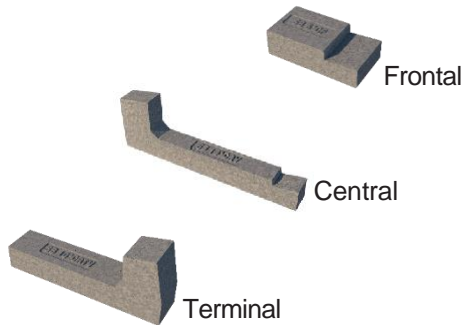

ENERGY SOLUTIONS
BY NOVOFLOW

Energy Solution Preisliste 23.03.2023

Ideales Halterungssystem für Photovoltaikmodule für
Flachdächer und Freiflächen

Connect System 5°

	FRONTAL 20 Kg 23005.CF	CENTRAL 16 Kg 23005.CR	TERMINAL 35 KG 23005.CRT
Einzelstück Preis	44,00 €	44,00 €	48,00 €
2-19 Stück	27,72 €	27,72 €	30,24 €
20-199 Stück	25,34 €	25,34 €	27,65 €
200+ Stück	23,76 €	23,76 €	25,92 €
Stück Pro Palette	32 Stück	36 Stück	16 Stück
Paletten Abmasse	70 cm x 98 cm h = 85 cm	88 cm x 65 cm h = 57 cm	90 cm x 98 cm h = 45 cm
Paletten Gewicht	640 Kg	576 Kg	560 Kg

Connect System 5° VELA

	FRONTAL 20 Kg 23005.CF	CENTRAL 20 Kg 23005.CRC	CENTRAL 28 Kg 23005.CRR	TERMINAL 33 KG 23005.CRTT
Einzelstück Preis	44,00 €	44,00 €	48,00 €	48,00 €
2-19 Stück	27,72 €	27,72 €	30,24 €	30,24 €
20-199 Stück	25,34 €	25,34 €	27,65 €	27,65 €
200+ Stück	23,76 €	23,76 €	25,92 €	25,92 €
Stück Pro Palette	32 Stück	24 Stück	18 Stück	24 Stück
Paletten Abmasse	70 cm x 98 cm h = 85 cm	88 cm x 65 cm h = 57 cm	88 cm x 65 cm h = 57 cm	90 cm x 98 cm h = 45 cm
Paletten Gewicht	640 Kg	480 Kg	504 Kg	792 Kg

Connect System 10°

	FRONTAL 20 Kg 23010.CF	CENTRAL 22 Kg 23010.CR	TERMINAL 33 KG 23010.CRT
Einzelstück Preis	48,00 €	48,00 €	48,00 €
2-19 Stück	30,24 €	30,24 €	30,24 €
20-199 Stück	27,65 €	27,65 €	27,65 €
200+ Stück	25,92 €	25,92 €	25,92 €
Stück Pro Palette	24 Stück	24 Stück	14 Stück
Paletten Abmasse	90 cm x 98cm h = 35 cm	120 cm x 80 cm h = 46 cm	120 cm x 70 cm h = 46 cm
Paletten Gewicht	480 Kg	528 Kg	462 Kg

Connect System 10° vertical

	FRONTAL 20 Kg 23010.CF	CENTRAL 38 Kg 23010.CRV	TERMINAL 33 KG 23010.CRTV
Einzelstück Preis	48,00 €	50,00 €	50,00 €
2-19 Stück	30,24 €	31,50 €	31,50 €
20-199 Stück	27,65 €	28,80 €	28,80 €
200+ Stück	25,92 €	27,00 €	27,00 €
Stück Pro Palette	24 Stück	16 Stück	16 Stück
Paletten Abmasse	80 cm x 80 cm h = 42 cm	84 cm x 98 cm h = 60 cm	70 cm x 98 cm h = 60 cm
Paletten Gewicht	480 Kg	608 Kg	528 Kg