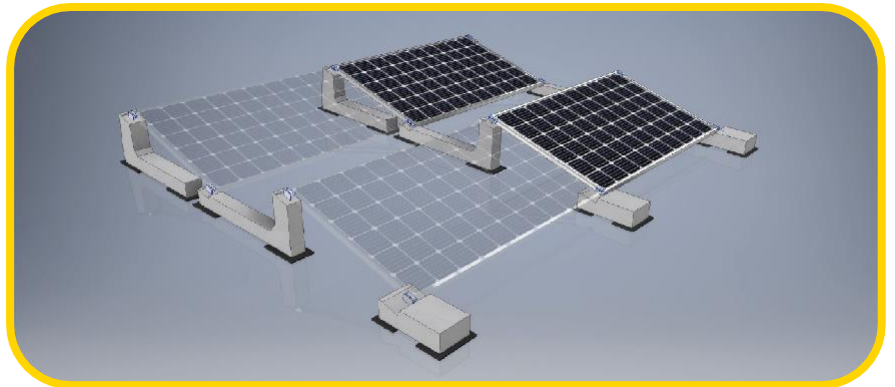

Connect System 5° VELA

	FRONTAL 20 Kg 23005.CF	CENTRAL 20 Kg 23005.CRC	CENTRAL 28 Kg 23005.CRR	TERMINAL 33 KG 23005.CRTT
Einzelstück Preis	44,00 €	44,00 €	48,00 €	48,00 €
2-19 Stück	27,72 €	27,72 €	30,24 €	30,24 €
20-199 Stück	25,34 €	25,34 €	27,65 €	27,65 €
200+ Stück	23,76 €	23,76 €	25,92 €	25,92 €
Stück Pro Palette	32 Stück	24 Stück	18 Stück	24 Stück
Paletten Abmasse	70 cm x 98 cm h = 85 cm	88 cm x 65 cm h = 57 cm	88 cm x 65 cm h = 57 cm	90 cm x 98 cm h = 45 cm
Paletten Gewicht	640 Kg	480 Kg	504 Kg	792 Kg

Connect System 10°

	FRONTAL 20 Kg 23010.CF	CENTRAL 22 Kg 23010.CR	TERMINAL 33 KG 23010.CRT
Einzelstück Preis	48,00 €	48,00 €	48,00 €
2-19 Stück	30,24 €	30,24 €	30,24 €
20-199 Stück	27,65 €	27,65 €	27,65 €
200+ Stück	25,92 €	25,92 €	25,92 €
Stück Pro Palette	24 Stück	24 Stück	14 Stück
Paletten Abmasse	90 cm x 98cm h = 35 cm	120 cm x 80 cm h = 46 cm	120 cm x 70 cm h = 46 cm
Paletten Gewicht	480 Kg	528 Kg	462 Kg

Connect System 10° vertical

	FRONTAL 20 Kg 23010.CF	CENTRAL 38 Kg 23010.CRV	TERMINAL 33 KG 23010.CRTV
Einzelstück Preis	48,00 €	50,00 €	50,00 €
2-19 Stück	30,24 €	31,50 €	31,50 €
20-199 Stück	27,65 €	28,80 €	28,80 €
200+ Stück	25,92 €	27,00 €	27,00 €
Stück Pro Palette	24 Stück	16 Stück	16 Stück
Paletten Abmasse	80 cm x 80 cm h = 42 cm	84 cm x 98 cm h = 60 cm	70 cm x 98 cm h = 60 cm
Paletten Gewicht	480 Kg	608 Kg	528 Kg

Connect System 15°

	FRONTAL 21 Kg 23015.CF	CENTRAL 28 Kg 23015.CR	TERMINAL 30 KG 23015.CRT
Einzelstück Preis	50,00 €	51,00 €	51,00 €
2-19 Stück	31,50 €	32,13 €	32,13 €
20-199 Stück	28,80 €	29,38 €	29,38 €
200+ Stück	27,00 €	27,54 €	27,54 €
Stück Pro Palette	30 Stück	20 Stück	14 Stück
Paletten Abmasse	98 cm x 90 cm h = 44 cm	98 cm x 90 cm h = 61 cm	80 cm x 80 cm h = 57 cm
Paletten Gewicht	630 Kg	560 Kg	420 Kg