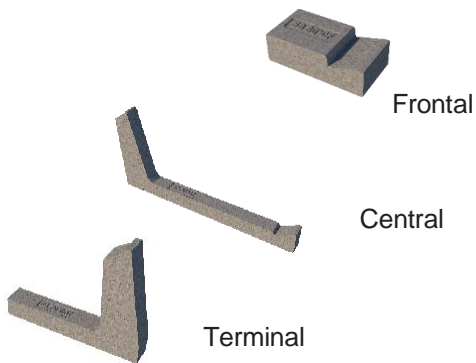

Connect System 10° vertical

	FRONTAL 20 Kg 23010.CF	CENTRAL 38 Kg 23010.CRV	TERMINAL 33 KG 23010.CRTV
Einzelstück Preis	48,00 €	50,00 €	50,00 €
2-19 Stück	30,24 €	31,50 €	31,50 €
20-199 Stück	27,65 €	28,80 €	28,80 €
200+ Stück	25,92 €	27,00 €	27,00 €
Stück Pro Palette	24 Stück	16 Stück	16 Stück
Paletten Abmasse	80 cm x 80 cm h = 42 cm	84 cm x 98 cm h = 60 cm	70 cm x 98 cm h = 60 cm
Paletten Gewicht	480 Kg	608 Kg	528 Kg

Connect System 15°

	FRONTAL 21 Kg 23015.CF	CENTRAL 28 Kg 23015.CR	TERMINAL 30 KG 23015.CRT
Einzelstück Preis	50,00 €	51,00 €	51,00 €
2-19 Stück	31,50 €	32,13 €	32,13 €
20-199 Stück	28,80 €	29,38 €	29,38 €
200+ Stück	27,00 €	27,54 €	27,54 €
Stück Pro Palette	30 Stück	20 Stück	14 Stück
Paletten Abmasse	98 cm x 90 cm h = 44 cm	98 cm x 90 cm h = 61 cm	80 cm x 80 cm h = 57 cm
Paletten Gewicht	630 Kg	560 Kg	420 Kg

Connect System 20°

	FRONTAL 22 Kg 23020.CF	CENTRAL 33 Kg 23020.CR	TERMINAL 35 KG 23020.CRTV
Einzelstück Preis	50,00 €	51,00 €	51,00 €
2-19 Stück	31,50 €	32,13 €	32,13 €
20-199 Stück	28,80 €	29,38 €	29,38 €
200+ Stück	27,00 €	27,54 €	27,54 €
Stück Pro Palette	30 Stück	18 Stück	16 Stück
Paletten Abmasse	70 cm x 98 cm h = 52 cm	90 cm x 86 cm h = 64 cm	70 cm x 98 cm h = 70 cm
Paletten Gewicht	660 Kg	594 Kg	560 Kg

Connect System 30°

	FRONTAL 20 Kg 23030.CF	CENTRAL 45 Kg 23030.CR	TERMINAL 45 KG 23030.CRT
Einzelstück Preis	48,00 €	58,00 €	58,00 €
2-19 Stück	30,24 €	36,54 €	36,54 €
20-199 Stück	27,65 €	33,41 €	33,41 €
200+ Stück	25,92 €	31,32 €	31,32 €
Stück Pro Palette	30 Stück	12 Stück	12 Stück
Paletten Abmasse	86 cm x 86 cm h = 60 cm	125 cm x 69 cm h = 58 cm	75 cm x 65cm h = 84 cm
Paletten Gewicht	600 Kg	540 Kg	540 Kg