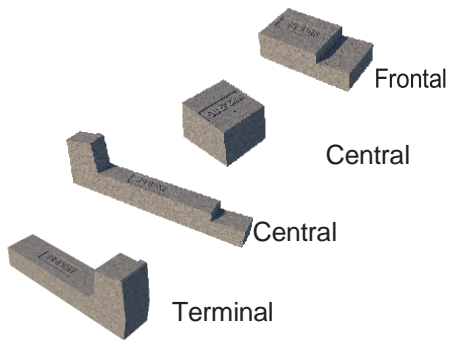

ENERGY SOLUTIONS
BY NOVOFLOW

Energy Solution Preisliste 23.03.2023

Ideales Halterungssystem für Photovoltaikmodule für
Flachdächer und Freiflächen

Connect System 5°

	FRONTAL 20 Kg 23005.CF	CENTRAL 16 Kg 23005.CR	TERMINAL 35 KG 23005.CRT
Einzelstück Preis	44,00 €	44,00 €	48,00 €
2-19 Stück	27,72 €	27,72 €	30,24 €
20-199 Stück	25,34 €	25,34 €	27,65 €
200+ Stück	23,76 €	23,76 €	25,92 €
Stück Pro Palette	32 Stück	36 Stück	16 Stück
Paletten Abmasse	70 cm x 98 cm h = 85 cm	88 cm x 65 cm h = 57 cm	90 cm x 98 cm h = 45 cm
Paletten Gewicht	640 Kg	576 Kg	560 Kg

Connect System 5° VELA

	FRONTAL 20 Kg 23005.CF	CENTRAL 20 Kg 23005.CRC	CENTRAL 28 Kg 23005.CRR	TERMINAL 33 KG 23005.CRTT
Einzelstück Preis	44,00 €	44,00 €	48,00 €	48,00 €
2-19 Stück	27,72 €	27,72 €	30,24 €	30,24 €
20-199 Stück	25,34 €	25,34 €	27,65 €	27,65 €
200+ Stück	23,76 €	23,76 €	25,92 €	25,92 €
Stück Pro Palette	32 Stück	24 Stück	18 Stück	24 Stück
Paletten Abmasse	70 cm x 98 cm h = 85 cm	88 cm x 65 cm h = 57 cm	88 cm x 65 cm h = 57 cm	90 cm x 98 cm h = 45 cm
Paletten Gewicht	640 Kg	480 Kg	504 Kg	792 Kg

Connect System 10°

	FRONTAL 20 Kg 23010.CF	CENTRAL 22 Kg 23010.CR	TERMINAL 33 KG 23010.CRT
Einzelstück Preis	48,00 €	48,00 €	48,00 €
2-19 Stück	30,24 €	30,24 €	30,24 €
20-199 Stück	27,65 €	27,65 €	27,65 €
200+ Stück	25,92 €	25,92 €	25,92 €
Stück Pro Palette	24 Stück	24 Stück	14 Stück
Paletten Abmasse	90 cm x 98cm h = 35 cm	120 cm x 80 cm h = 46 cm	120 cm x 70 cm h = 46 cm
Paletten Gewicht	480 Kg	528 Kg	462 Kg

Connect System 10° vertical

	FRONTAL 20 Kg 23010.CF	CENTRAL 38 Kg 23010.CRV	TERMINAL 33 KG 23010.CRTV
Einzelstück Preis	48,00 €	50,00 €	50,00 €
2-19 Stück	30,24 €	31,50 €	31,50 €
20-199 Stück	27,65 €	28,80 €	28,80 €
200+ Stück	25,92 €	27,00 €	27,00 €
Stück Pro Palette	24 Stück	16 Stück	16 Stück
Paletten Abmasse	80 cm x 80 cm h = 42 cm	84 cm x 98 cm h = 60 cm	70 cm x 98 cm h = 60 cm
Paletten Gewicht	480 Kg	608 Kg	528 Kg