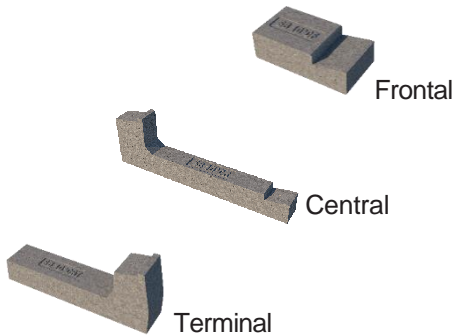

ENERGY SOLUTIONS
BY NOVOFLOW

Energy Solution Preisliste 23.03.2023

Ideales Halterungssystem für Photovoltaikmodule für
Flachdächer und Freiflächen

Connect System 5°

	FRONTAL 20 Kg 23005.CF	CENTRAL 16 Kg 23005.CR	TERMINAL 35 KG 23005.CRT
Einzelstück Preis	44,00 €	44,00 €	48,00 €
2-19 Stück	27,72 €	27,72 €	30,24 €
20-199 Stück	25,34 €	25,34 €	27,65 €
200+ Stück	23,76 €	23,76 €	25,92 €
Stück Pro Palette	32 Stück	36 Stück	16 Stück
Paletten Abmasse	70 cm x 98 cm h = 85 cm	88 cm x 65 cm h = 57 cm	90 cm x 98 cm h = 45 cm
Paletten Gewicht	640 Kg	576 Kg	560 Kg

Connect System 5° VELA

	FRONTAL 20 Kg 23005.CF	CENTRAL 20 Kg 23005.CRC	CENTRAL 28 Kg 23005.CRR	TERMINAL 33 KG 23005.CRTT
Einzelstück Preis	44,00 €	44,00 €	48,00 €	48,00 €
2-19 Stück	27,72 €	27,72 €	30,24 €	30,24 €
20-199 Stück	25,34 €	25,34 €	27,65 €	27,65 €
200+ Stück	23,76 €	23,76 €	25,92 €	25,92 €
Stück Pro Palette	32 Stück	24 Stück	18 Stück	24 Stück
Paletten Abmasse	70 cm x 98 cm h = 85 cm	88 cm x 65 cm h = 57 cm	88 cm x 65 cm h = 57 cm	90 cm x 98 cm h = 45 cm
Paletten Gewicht	640 Kg	480 Kg	504 Kg	792 Kg

Connect System 10°

	FRONTAL 20 Kg 23010.CF	CENTRAL 22 Kg 23010.CR	TERMINAL 33 KG 23010.CRT
Einzelstück Preis	48,00 €	48,00 €	48,00 €
2-19 Stück	30,24 €	30,24 €	30,24 €
20-199 Stück	27,65 €	27,65 €	27,65 €
200+ Stück	25,92 €	25,92 €	25,92 €
Stück Pro Palette	24 Stück	24 Stück	14 Stück
Paletten Abmasse	90 cm x 98cm h = 35 cm	120 cm x 80 cm h = 46 cm	120 cm x 70 cm h = 46 cm
Paletten Gewicht	480 Kg	528 Kg	462 Kg

Connect System 10° vertical

	FRONTAL 20 Kg 23010.CF	CENTRAL 38 Kg 23010.CRV	TERMINAL 33 KG 23010.CRTV
Einzelstück Preis	48,00 €	50,00 €	50,00 €
2-19 Stück	30,24 €	31,50 €	31,50 €
20-199 Stück	27,65 €	28,80 €	28,80 €
200+ Stück	25,92 €	27,00 €	27,00 €
Stück Pro Palette	24 Stück	16 Stück	16 Stück
Paletten Abmasse	80 cm x 80 cm h = 42 cm	84 cm x 98 cm h = 60 cm	70 cm x 98 cm h = 60 cm
Paletten Gewicht	480 Kg	608 Kg	528 Kg