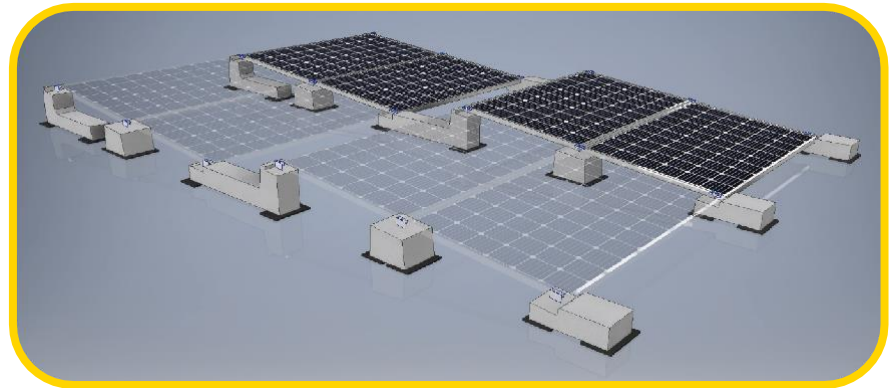

ENERGY SOLUTIONS
BY NOVOFLOW

Energy Solution Preisliste 23.03.2023

Ideales Halterungssystem für Photovoltaikmodule für
Flachdächer und Freiflächen

Connect System 5°

	FRONTAL 20 Kg 23005.CF	CENTRAL 16 Kg 23005.CR	TERMINAL 35 KG 23005.CRT
Einzelstück Preis	44,00 €	44,00 €	48,00 €
2-19 Stück	27,72 €	27,72 €	30,24 €
20-199 Stück	25,34 €	25,34 €	27,65 €
200+ Stück	23,76 €	23,76 €	25,92 €
Stück Pro Palette	32 Stück	36 Stück	16 Stück
Paletten Abmasse	70 cm x 98 cm h = 85 cm	88 cm x 65 cm h = 57 cm	90 cm x 98 cm h = 45 cm
Paletten Gewicht	640 Kg	576 Kg	560 Kg

Connect System 5° VELA

	FRONTAL 20 Kg 23005.CF	CENTRAL 20 Kg 23005.CRC	CENTRAL 28 Kg 23005.CRR	TERMINAL 33 KG 23005.CRTT
Einzelstück Preis	44,00 €	44,00 €	48,00 €	48,00 €
2-19 Stück	27,72 €	27,72 €	30,24 €	30,24 €
20-199 Stück	25,34 €	25,34 €	27,65 €	27,65 €
200+ Stück	23,76 €	23,76 €	25,92 €	25,92 €
Stück Pro Palette	32 Stück	24 Stück	18 Stück	24 Stück
Paletten Abmasse	70 cm x 98 cm h = 85 cm	88 cm x 65 cm h = 57 cm	88 cm x 65 cm h = 57 cm	90 cm x 98 cm h = 45 cm
Paletten Gewicht	640 Kg	480 Kg	504 Kg	792 Kg

Connect System 10°

	FRONTAL 20 Kg 23010.CF	CENTRAL 22 Kg 23010.CR	TERMINAL 33 KG 23010.CRT
Einzelstück Preis	48,00 €	48,00 €	48,00 €
2-19 Stück	30,24 €	30,24 €	30,24 €
20-199 Stück	27,65 €	27,65 €	27,65 €
200+ Stück	25,92 €	25,92 €	25,92 €
Stück Pro Palette	24 Stück	24 Stück	14 Stück
Paletten Abmasse	90 cm x 98cm h = 35 cm	120 cm x 80 cm h = 46 cm	120 cm x 70 cm h = 46 cm
Paletten Gewicht	480 Kg	528 Kg	462 Kg

Connect System 10° vertical

	FRONTAL 20 Kg 23010.CF	CENTRAL 38 Kg 23010.CRV	TERMINAL 33 KG 23010.CRTV
Einzelstück Preis	48,00 €	50,00 €	50,00 €
2-19 Stück	30,24 €	31,50 €	31,50 €
20-199 Stück	27,65 €	28,80 €	28,80 €
200+ Stück	25,92 €	27,00 €	27,00 €
Stück Pro Palette	24 Stück	16 Stück	16 Stück
Paletten Abmasse	80 cm x 80 cm h = 42 cm	84 cm x 98 cm h = 60 cm	70 cm x 98 cm h = 60 cm
Paletten Gewicht	480 Kg	608 Kg	528 Kg