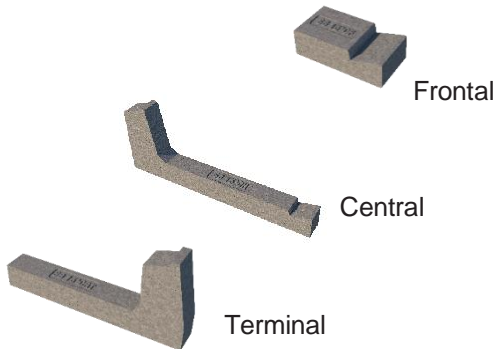

Connect System 5° VELA

	FRONTAL 20 Kg 23005.CF	CENTRAL 20 Kg 23005.CRC	CENTRAL 28 Kg 23005.CRR	TERMINAL 33 KG 23005.CRTT
Einzelstück Preis	44,00 €	44,00 €	48,00 €	48,00 €
2-19 Stück	27,72 €	27,72 €	30,24 €	30,24 €
20-199 Stück	25,34 €	25,34 €	27,65 €	27,65 €
200+ Stück	23,76 €	23,76 €	25,92 €	25,92 €
Stück Pro Palette	32 Stück	24 Stück	18 Stück	24 Stück
Paletten Abmasse	70 cm x 98 cm h = 85 cm	88 cm x 65 cm h = 57 cm	88 cm x 65 cm h = 57 cm	90 cm x 98 cm h = 45 cm
Paletten Gewicht	640 Kg	480 Kg	504 Kg	792 Kg

Connect System 10°

	FRONTAL 20 Kg 23010.CF	CENTRAL 22 Kg 23010.CR	TERMINAL 33 KG 23010.CRT
Einzelstück Preis	48,00 €	48,00 €	48,00 €
2-19 Stück	30,24 €	30,24 €	30,24 €
20-199 Stück	27,65 €	27,65 €	27,65 €
200+ Stück	25,92 €	25,92 €	25,92 €
Stück Pro Palette	24 Stück	24 Stück	14 Stück
Paletten Abmasse	90 cm x 98cm h = 35 cm	120 cm x 80 cm h = 46 cm	120 cm x 70 cm h = 46 cm
Paletten Gewicht	480 Kg	528 Kg	462 Kg

Connect System 10° vertical

	FRONTAL 20 Kg 23010.CF	CENTRAL 38 Kg 23010.CRV	TERMINAL 33 KG 23010.CRTV
Einzelstück Preis	48,00 €	50,00 €	50,00 €
2-19 Stück	30,24 €	31,50 €	31,50 €
20-199 Stück	27,65 €	28,80 €	28,80 €
200+ Stück	25,92 €	27,00 €	27,00 €
Stück Pro Palette	24 Stück	16 Stück	16 Stück
Paletten Abmasse	80 cm x 80 cm h = 42 cm	84 cm x 98 cm h = 60 cm	70 cm x 98 cm h = 60 cm
Paletten Gewicht	480 Kg	608 Kg	528 Kg

Connect System 15°

	FRONTAL 21 Kg 23015.CF	CENTRAL 28 Kg 23015.CR	TERMINAL 30 KG 23015.CRT
Einzelstück Preis	50,00 €	51,00 €	51,00 €
2-19 Stück	31,50 €	32,13 €	32,13 €
20-199 Stück	28,80 €	29,38 €	29,38 €
200+ Stück	27,00 €	27,54 €	27,54 €
Stück Pro Palette	30 Stück	20 Stück	14 Stück
Paletten Abmasse	98 cm x 90 cm h = 44 cm	98 cm x 90 cm h = 61 cm	80 cm x 80 cm h = 57 cm
Paletten Gewicht	630 Kg	560 Kg	420 Kg