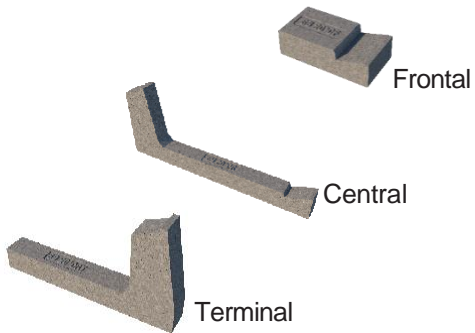

Connect System 10°

	FRONTAL 20 Kg 23010.CF	CENTRAL 22 Kg 23010.CR	TERMINAL 33 KG 23010.CRT
Einzelstück Preis	48,00 €	48,00 €	48,00 €
2-19 Stück	30,24 €	30,24 €	30,24 €
20-199 Stück	27,65 €	27,65 €	27,65 €
200+ Stück	25,92 €	25,92 €	25,92 €
Stück Pro Palette	24 Stück	24 Stück	14 Stück
Paletten Abmasse	90 cm x 98cm h = 35 cm	120 cm x 80 cm h = 46 cm	120 cm x 70 cm h = 46 cm
Paletten Gewicht	480 Kg	528 Kg	462 Kg

Connect System 10° vertical

	FRONTAL 20 Kg 23010.CF	CENTRAL 38 Kg 23010.CRV	TERMINAL 33 KG 23010.CRTV
Einzelstück Preis	48,00 €	50,00 €	50,00 €
2-19 Stück	30,24 €	31,50 €	31,50 €
20-199 Stück	27,65 €	28,80 €	28,80 €
200+ Stück	25,92 €	27,00 €	27,00 €
Stück Pro Palette	24 Stück	16 Stück	16 Stück
Paletten Abmasse	80 cm x 80 cm h = 42 cm	84 cm x 98 cm h = 60 cm	70 cm x 98 cm h = 60 cm
Paletten Gewicht	480 Kg	608 Kg	528 Kg

Connect System 15°

	FRONTAL 21 Kg 23015.CF	CENTRAL 28 Kg 23015.CR	TERMINAL 30 KG 23015.CRT
Einzelstück Preis	50,00 €	51,00 €	51,00 €
2-19 Stück	31,50 €	32,13 €	32,13 €
20-199 Stück	28,80 €	29,38 €	29,38 €
200+ Stück	27,00 €	27,54 €	27,54 €
Stück Pro Palette	30 Stück	20 Stück	14 Stück
Paletten Abmasse	98 cm x 90 cm h = 44 cm	98 cm x 90 cm h = 61 cm	80 cm x 80 cm h = 57 cm
Paletten Gewicht	630 Kg	560 Kg	420 Kg

Connect System 20°

	FRONTAL 22 Kg 23020.CF	CENTRAL 33 Kg 23020.CR	TERMINAL 35 KG 23020.CRTV
Einzelstück Preis	50,00 €	51,00 €	51,00 €
2-19 Stück	31,50 €	32,13 €	32,13 €
20-199 Stück	28,80 €	29,38 €	29,38 €
200+ Stück	27,00 €	27,54 €	27,54 €
Stück Pro Palette	30 Stück	18 Stück	16 Stück
Paletten Abmasse	70 cm x 98 cm h = 52 cm	90 cm x 86 cm h = 64 cm	70 cm x 98 cm h = 70 cm
Paletten Gewicht	660 Kg	594 Kg	560 Kg