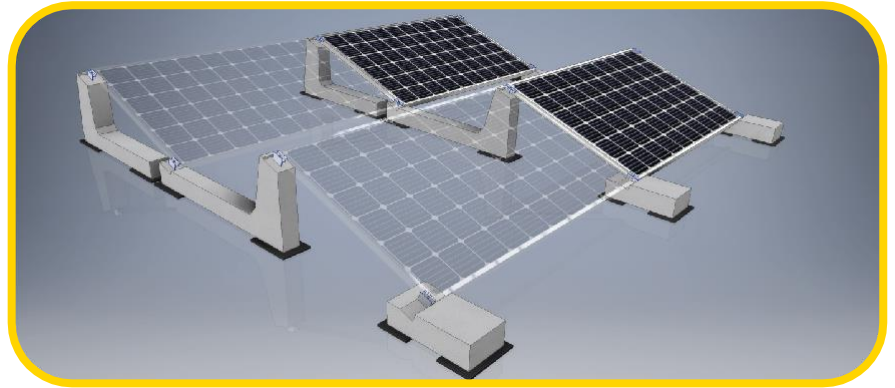

Connect System 10° vertical

	FRONTAL 20 Kg 23010.CF	CENTRAL 38 Kg 23010.CRV	TERMINAL 33 KG 23010.CRTV
Einzelstück Preis	48,00 €	50,00 €	50,00 €
2-19 Stück	30,24 €	31,50 €	31,50 €
20-199 Stück	27,65 €	28,80 €	28,80 €
200+ Stück	25,92 €	27,00 €	27,00 €
Stück Pro Palette	24 Stück	16 Stück	16 Stück
Paletten Abmasse	80 cm x 80 cm h = 42 cm	84 cm x 98 cm h = 60 cm	70 cm x 98 cm h = 60 cm
Paletten Gewicht	480 Kg	608 Kg	528 Kg

Connect System 15°

	FRONTAL 21 Kg 23015.CF	CENTRAL 28 Kg 23015.CR	TERMINAL 30 KG 23015.CRT
Einzelstück Preis	50,00 €	51,00 €	51,00 €
2-19 Stück	31,50 €	32,13 €	32,13 €
20-199 Stück	28,80 €	29,38 €	29,38 €
200+ Stück	27,00 €	27,54 €	27,54 €
Stück Pro Palette	30 Stück	20 Stück	14 Stück
Paletten Abmasse	98 cm x 90 cm h = 44 cm	98 cm x 90 cm h = 61 cm	80 cm x 80 cm h = 57 cm
Paletten Gewicht	630 Kg	560 Kg	420 Kg

Connect System 20°

	FRONTAL 22 Kg 23020.CF	CENTRAL 33 Kg 23020.CR	TERMINAL 35 KG 23020.CRTV
Einzelstück Preis	50,00 €	51,00 €	51,00 €
2-19 Stück	31,50 €	32,13 €	32,13 €
20-199 Stück	28,80 €	29,38 €	29,38 €
200+ Stück	27,00 €	27,54 €	27,54 €
Stück Pro Palette	30 Stück	18 Stück	16 Stück
Paletten Abmasse	70 cm x 98 cm h = 52 cm	90 cm x 86 cm h = 64 cm	70 cm x 98 cm h = 70 cm
Paletten Gewicht	660 Kg	594 Kg	560 Kg